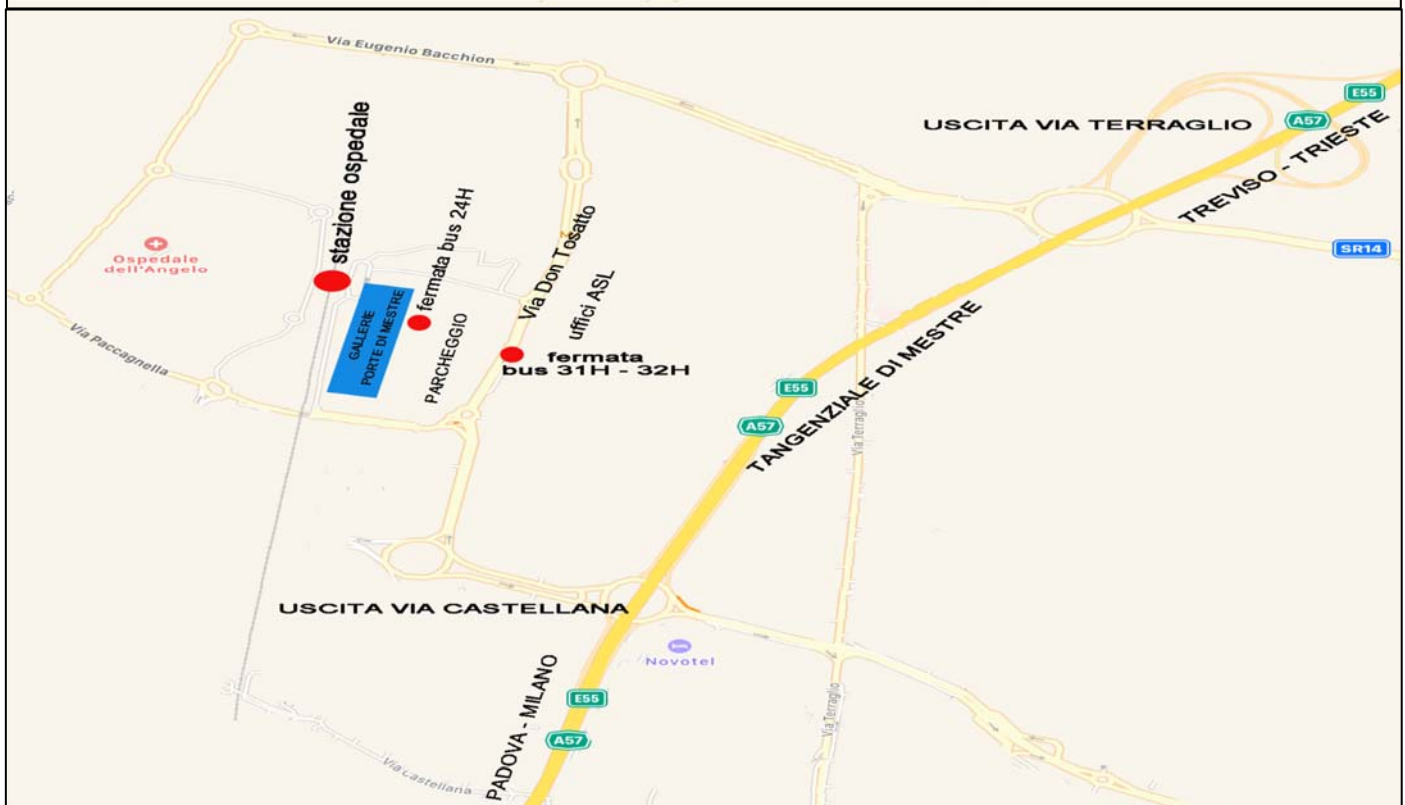

durata 4 minuti partenza alle 7,29 e 9,19

Oppure all'uscita della stazione si trova la fermata del **BUS 32H** (fermata C4) 8,05 - 8,35 ai minuti 05 e 35 ogni 30 minuti (durata 14 minuti)

Scendere alla penultima fermata Don Tosatto (Uffici ASL) davanti all'ipermercato sede del Convegno.

BUS 24H DIRETTO da VENEZIA Piazzale Roma

Per Gallerie - ipermercato AUCHAN alle 7,50 - 8,10 - 8,30 ogni 20 minuti (durata 26 minuti)

RITORNO da STAZIONE OSPEDALE per STAZIONE VENEZIA-MESTRE FS

durata 4 minuti partenze alle 17,27—17,57 - 18,27 - 18,57

BUS 31H per STAZIONE FS

a 300 metri davanti all'ipermercato sede del Convegno c'è la fermata Don Tosatto (Uffici ASL) ai minuti 04 - 34 ogni 30 minuti (durata 22 minuti)

PRENOTAZIONE NAVETTA

Possibilità di prenotare il noleggio con autista privato della ditta "IN ITINERE" di Guido Cafiero (prenotare per tempo per assicurarsi il servizio) tel. 3482285456 e-mail: info@in-itinere.com

trasporto da stazione FS alla Sede al costo di 15,00 euro a viaggio (da dividere per max 8 passeggeri)

trasporto dalla Sede alla stazione FS al costo di 15,00 euro a viaggio (da dividere per max 8 passeggeri)

Auto: Uscita tangenziale Via Castellana, alla rotatoria sottostante prendere 3a uscita, alla rotatoria successiva prendere prima uscita per via Don Tosatto si arriva alle **Gallerie Porte di Mestre - Ipermercato Auchan** - Ampio parcheggio in superficie e sotterraneo gratuito.