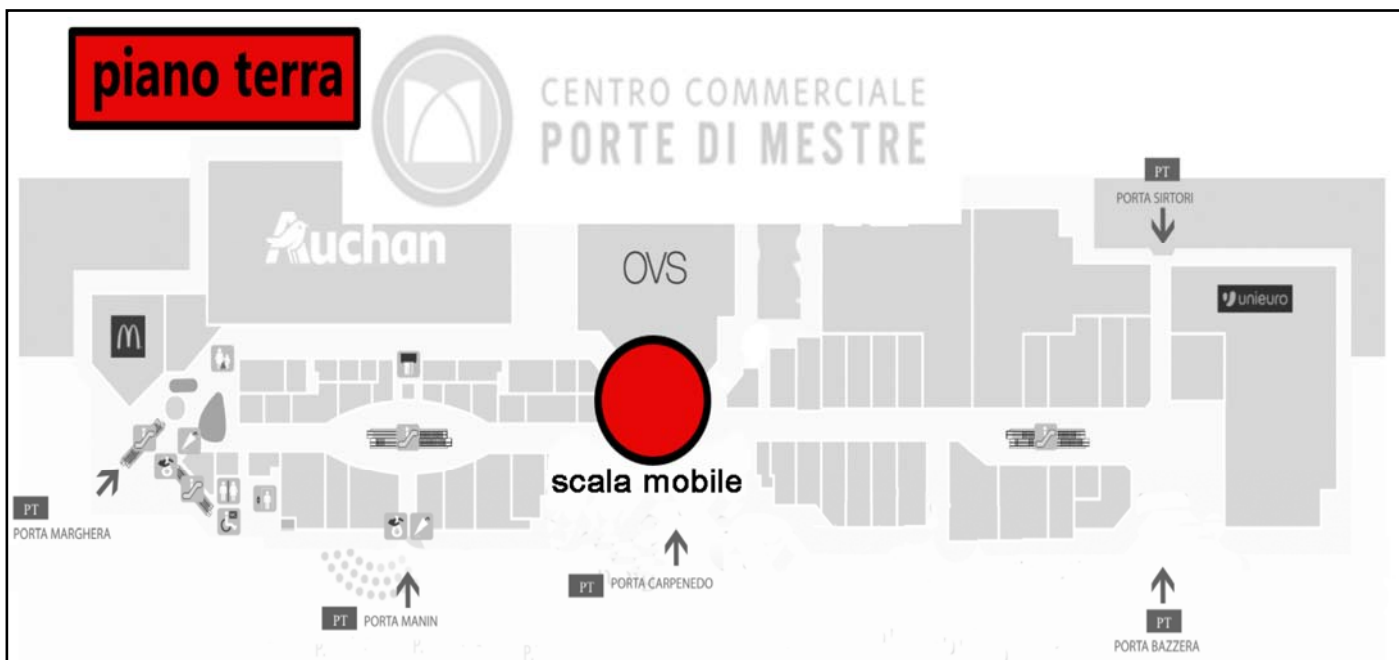

**Auto:** Uscita tangenziale Via Castellana, alla rotatoria sottostante prendere 3a uscita, alla rotatoria successiva prendere prima uscita per via Don Tosatto si arriva alle **Gallerie Porte di Mestre - Ipermercato Auchan** - Ampio parcheggio in superficie e sotterraneo gratuito.